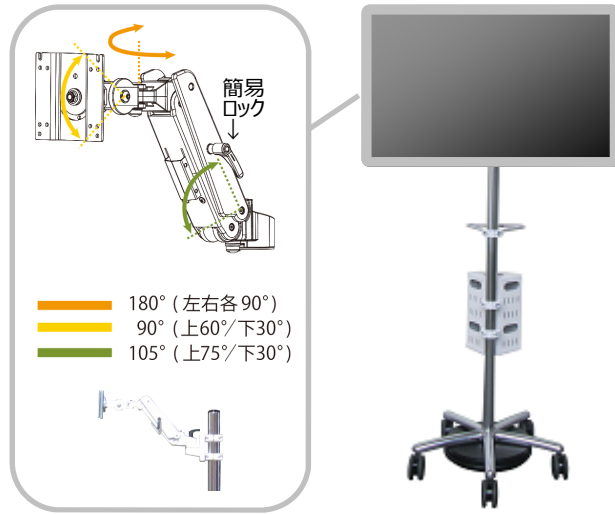

■日本フォームサービス  
MSシリーズモニタースタンド  
MS-QR1600-27A

NEW

定価：290,800円（税別）

- 【仕様】  
 寸法 (W×D×H) : 674.7×839.9×1661.2mm  
 重量 : 54kg  
 付属品 : ハンドル・ACアダプターボックス付属  
 VESA : 75×75, 100×100mm  
 取付 : クレーンアーム式  
 特長 : ※27型モニターまで搭載対応。  
 ※簡易ロックで簡単に角度調整が可能。  
 ※2°ずつ角度の微調整が可能なチルトギア搭載。

■日本フォームサービス  
MSシリーズモニタースタンド  
MS-QR1600-32A

NEW

定価：320,000円（税別）

- 【仕様】  
 寸法 (W×D×H) : 674.7×839.9×1661.2mm  
 重量 : 68kg  
 付属品 : ハンドル・ACアダプターボックス付属  
 VESA : 200×100, 300×100, 200×200mm  
 取付 : クレーンアーム式+変換プレート  
 特長 : ※32型モニターまで搭載対応。  
 ※簡易ロックで簡単に角度調整が可能。  
 ※2°ずつ角度の微調整が可能なチルトギア搭載。

カート・スタンド

カート・スタンド

■日本フォームサービス  
クレーンアーム (+延長アーム+デスククランプ)  
FFP-QAL-DC-EFL

NEW

定価：オープン

- 【仕様】  
 寸法 (W×D×H) : 140×739.8×606.1mm  
 質量 : 5.6kg  
 耐荷重 : 15kg  
 VESA規格 : 75×75, 100×100mm  
 特長 : ※27型モニターまで搭載対応。  
 ※簡易ロックで簡単に角度調整が可能。  
 ※2°ずつ角度の微調整が可能なチルトギア搭載。  
 ※デスククランプのみの構成の耐荷重は20Kgです。  
 (※簡易ロック解除時は16kgです。)

■日本フォームサービス  
クレーンアーム (+延長アーム+ボールクランプ付垂直ベース)  
FFP-QAL-PBL-EFL

NEW

定価：オープン

- 【仕様】  
 寸法 (W×D×H) : 126.7×822.4×217.1  
 質量 : 4.7kg  
 耐荷重 : 20kg (※簡易ロック解除時は16kgです。)  
 VESA規格 : 75×75, 100×100mm  
 特長 : ※27型モニターまで搭載対応。  
 ※簡易ロックで簡単に角度調整が可能。  
 ※2°ずつ角度の微調整が可能なチルトギア搭載。