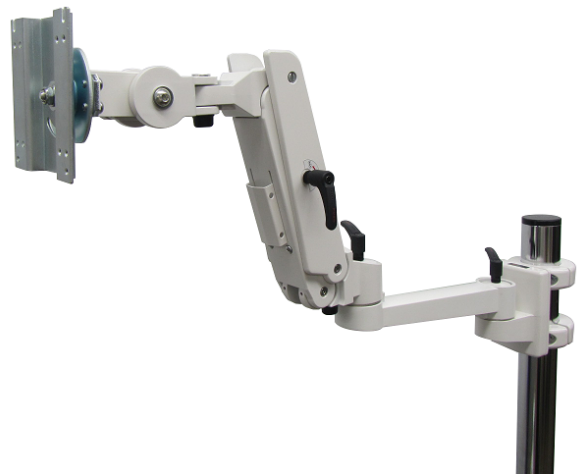

■日本フォームサービス  
MSシリーズモニタースタンド  
MS-QR1600-27A

NEW

定価：290,800円（税別）

- 【仕様】  
 寸法 (W×D×H) : 674.7×839.9×1661.2mm  
 重量 : 54kg  
 付属品 : ハンドル・ACアダプターボックス付属  
 VESA : 75×75, 100×100mm  
 取付 : クレーンアーム式  
 特長 : ※27型モニターまで搭載対応。  
 ※簡易ロックで簡単に角度調整が可能。  
 ※2°ずつ角度の微調整が可能なチルトギア搭載。

■日本フォームサービス  
MSシリーズモニタースタンド  
MS-QR1600-32A

NEW

定価：320,000円（税別）

- 【仕様】  
 寸法 (W×D×H) : 674.7×839.9×1661.2mm  
 重量 : 68kg  
 付属品 : ハンドル・ACアダプターボックス付属  
 VESA : 200×100, 300×100, 200×200mm  
 取付 : クレーンアーム式+変換プレート  
 特長 : ※32型モニターまで搭載対応。  
 ※簡易ロックで簡単に角度調整が可能。  
 ※2°ずつ角度の微調整が可能なチルトギア搭載。

カート・スタンド

カート・スタンド

■日本フォームサービス  
クレーンアーム (+延長アーム+デスククランプ)  
FFP-QAL-DC-EFL

NEW

定価：オープン

- 【仕様】  
 寸法 (W×D×H) : 140×739.8×606.1mm  
 質量 : 5.6kg  
 耐荷重 : 15kg  
 VESA規格 : 75×75, 100×100mm  
 特長 : ※27型モニターまで搭載対応。  
 ※簡易ロックで簡単に角度調整が可能。  
 ※2°ずつ角度の微調整が可能なチルトギア搭載。  
 ※デスククランプのみの構成の耐荷重は20Kgです。  
 (※簡易ロック解除時は16kgです。)

■日本フォームサービス  
クレーンアーム (+延長アーム+ボールクランプ付垂直ベース)  
FFP-QAL-PBL-EFL

NEW

定価：オープン

- 【仕様】  
 寸法 (W×D×H) : 126.7×822.4×217.1  
 質量 : 4.7kg  
 耐荷重 : 20kg (※簡易ロック解除時は16kgです。)  
 VESA規格 : 75×75, 100×100mm  
 特長 : ※27型モニターまで搭載対応。  
 ※簡易ロックで簡単に角度調整が可能。  
 ※2°ずつ角度の微調整が可能なチルトギア搭載。