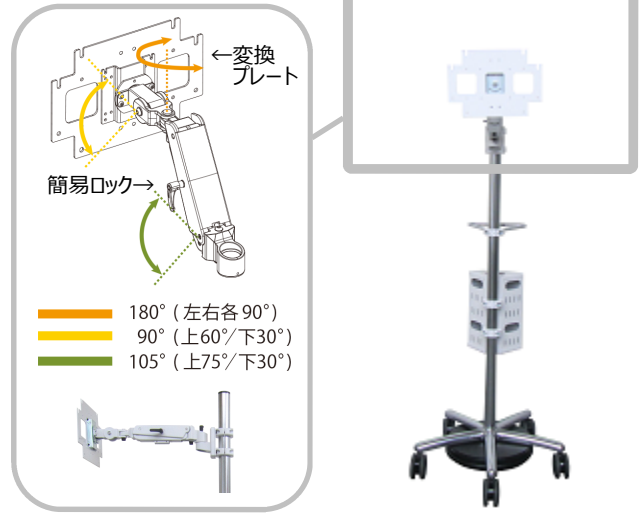

■日本フォームサービス  
MSシリーズモニタースタンド  
MS-QR1600-27A

NEW

定価：290,800円（税別）

- 【仕様】  
 寸法 (W×D×H) : 674.7×839.9×1661.2mm  
 重量 : 54kg  
 付属品 : ハンドル・ACアダプターボックス付属  
 VESA : 75×75, 100×100mm  
 取付 : クレーンアーム式  
 特長 : ※27型モニターまで搭載対応。  
 ※簡易ロックで簡単に角度調整が可能。  
 ※2°ずつ角度の微調整が可能なチルトギア搭載。

■日本フォームサービス  
MSシリーズモニタースタンド  
MS-QR1600-32A

NEW

定価：320,000円（税別）

- 【仕様】  
 寸法 (W×D×H) : 674.7×839.9×1661.2mm  
 重量 : 68kg  
 付属品 : ハンドル・ACアダプターボックス付属  
 VESA : 200×100, 300×100, 200×200mm  
 取付 : クレーンアーム式+変換プレート  
 特長 : ※32型モニターまで搭載対応。  
 ※簡易ロックで簡単に角度調整が可能。  
 ※2°ずつ角度の微調整が可能なチルトギア搭載。

カート・スタンド

カート・スタンド

■日本フォームサービス  
クレーンアーム (+延長アーム+デスククランプ)  
FFP-QAL-DC-EFL

NEW

定価：オープン

- 【仕様】  
 寸法 (W×D×H) : 140×739.8×606.1mm  
 質量 : 5.6kg  
 耐荷重 : 15kg  
 VESA規格 : 75×75, 100×100mm  
 特長 : ※27型モニターまで搭載対応。  
 ※簡易ロックで簡単に角度調整が可能。  
 ※2°ずつ角度の微調整が可能なチルトギア搭載。  
 ※デスククランプのみの構成の耐荷重は20Kgです。  
 (※簡易ロック解除時は16kgです。)

■日本フォームサービス  
クレーンアーム (+延長アーム+ボールクランプ付垂直ベース)  
FFP-QAL-PBL-EFL

NEW

定価：オープン

- 【仕様】  
 寸法 (W×D×H) : 126.7×822.4×217.1  
 質量 : 4.7kg  
 耐荷重 : 20kg (※簡易ロック解除時は16kgです。)  
 VESA規格 : 75×75, 100×100mm  
 特長 : ※27型モニターまで搭載対応。  
 ※簡易ロックで簡単に角度調整が可能。  
 ※2°ずつ角度の微調整が可能なチルトギア搭載。